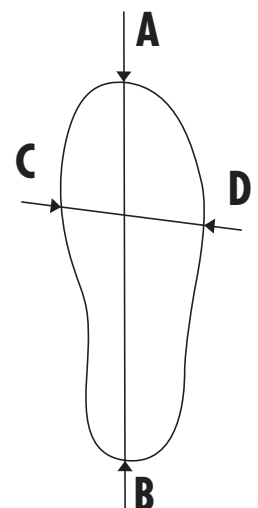

Plus 10 (+10 mm):

Dieser Leisten ist in der gesamten Länge um 10 mm aufgebaut, so dass eine bis zu 16 mm starke diabetesadaptierte Fußbettung im LucRo-Schuh Platz findet!

Herren-Modelle

Größe	Modell	Länge A-B (cm)	Ballenmaß M (cm)	Fersenmaß N (cm)	Zehenhöhe L (cm)	Ballenbreite C-D (cm)
37	LucRo S	25,00	24,30	34,50	3,40	9,40
	LucRo M	25,00	25,40	35,60	3,45	9,60
	LucRo W	25,00	26,00	36,10	3,50	9,60
	PLUS 10	25,00	27,00	37,20	4,45	9,60
	Sandalen	24,40	24,90	35,10	3,45	9,60
38	LucRo S	25,70	24,80	35,30	3,45	9,50
	LucRo M	25,70	25,90	36,40	3,50	9,70
	LucRo W	25,70	26,50	36,90	3,55	9,70
	PLUS 10	25,70	27,50	38,00	4,50	9,70
	Sandalen	25,10	25,40	35,90	3,50	9,70
39	LucRo S	26,40	25,30	36,10	3,50	9,65
	LucRo M	26,40	26,40	37,20	3,55	9,85
	LucRo W	26,40	27,00	37,70	3,60	9,85
	PLUS 10	26,40	28,00	38,80	4,55	9,85
	Sandalen	25,80	25,90	36,70	3,55	9,85
40	LucRo S	27,10	25,80	36,90	3,55	9,85
	LucRo M	27,10	26,90	38,00	3,60	10,05
	LucRo W	27,10	27,50	38,50	3,65	10,05
	PLUS 10	27,10	28,50	39,60	4,60	10,05
	Sandalen	26,50	26,40	37,50	3,60	10,05
41	LucRo S	27,80	26,30	37,70	3,60	10,05
	LucRo M	27,80	27,40	38,80	3,65	10,25
	LucRo W	27,80	28,00	39,30	3,70	10,25
	PLUS 10	27,80	29,00	40,40	4,65	10,25
	Sandalen	27,20	26,90	38,30	3,65	10,25
42	LucRo S	28,50	26,80	38,50	3,65	10,25
	LucRo M	28,50	27,90	39,60	3,70	10,45
	LucRo W	28,50	28,50	40,10	3,75	10,45
	PLUS 10	28,50	29,50	41,20	4,70	10,45
	Sandalen	27,90	27,40	39,10	3,70	10,45
43	LucRo S	29,20	27,30	39,30	3,75	10,45
	LucRo M	29,20	28,40	40,40	3,80	10,65
	LucRo W	29,20	29,00	40,90	3,85	10,65
	PLUS 10	29,20	30,00	42,00	4,80	10,65
	Sandalen	28,60	27,90	39,90	3,80	10,65