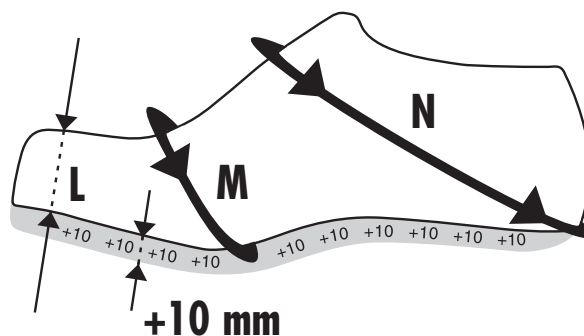

Plus 10 (+10 mm):

Dieser Leisten ist in der gesamten Länge um 10 mm aufgebaut, so dass eine bis zu 16 mm starke diabetesadaptierte Fußbettung im LucRo-Schuh Platz findet!

Herren-Modelle

Größe	Modell	Länge A-B (cm)	Ballenmaß M (cm)	Fersenmaß N (cm)	Zehenhöhe L (cm)	Ballenbreite C-D (cm)
37	LucRo S	25,00	24,30	34,50	3,40	9,40
	LucRo M	25,00	25,40	35,60	3,45	9,60
	LucRo W	25,00	26,00	36,10	3,50	9,60
	PLUS 10	25,00	27,00	37,20	4,45	9,60
	Sandalen	24,40	24,90	35,10	3,45	9,60
38	LucRo S	25,70	24,80	35,30	3,45	9,50
	LucRo M	25,70	25,90	36,40	3,50	9,70
	LucRo W	25,70	26,50	36,90	3,55	9,70
	PLUS 10	25,70	27,50	38,00	4,50	9,70
	Sandalen	25,10	25,40	35,90	3,50	9,70
39	LucRo S	26,40	25,30	36,10	3,50	9,65
	LucRo M	26,40	26,40	37,20	3,55	9,85
	LucRo W	26,40	27,00	37,70	3,60	9,85
	PLUS 10	26,40	28,00	38,80	4,55	9,85
	Sandalen	25,80	25,90	36,70	3,55	9,85
40	LucRo S	27,10	25,80	36,90	3,55	9,85
	LucRo M	27,10	26,90	38,00	3,60	10,05
	LucRo W	27,10	27,50	38,50	3,65	10,05
	PLUS 10	27,10	28,50	39,60	4,60	10,05
	Sandalen	26,50	26,40	37,50	3,60	10,05
41	LucRo S	27,80	26,30	37,70	3,60	10,05
	LucRo M	27,80	27,40	38,80	3,65	10,25
	LucRo W	27,80	28,00	39,30	3,70	10,25
	PLUS 10	27,80	29,00	40,40	4,65	10,25
	Sandalen	27,20	26,90	38,30	3,65	10,25
42	LucRo S	28,50	26,80	38,50	3,65	10,25
	LucRo M	28,50	27,90	39,60	3,70	10,45
	LucRo W	28,50	28,50	40,10	3,75	10,45
	PLUS 10	28,50	29,50	41,20	4,70	10,45
	Sandalen	27,90	27,40	39,10	3,70	10,45
43	LucRo S	29,20	27,30	39,30	3,75	10,45
	LucRo M	29,20	28,40	40,40	3,80	10,65
	LucRo W	29,20	29,00	40,90	3,85	10,65
	PLUS 10	29,20	30,00	42,00	4,80	10,65
	Sandalen	28,60	27,90	39,90	3,80	10,65